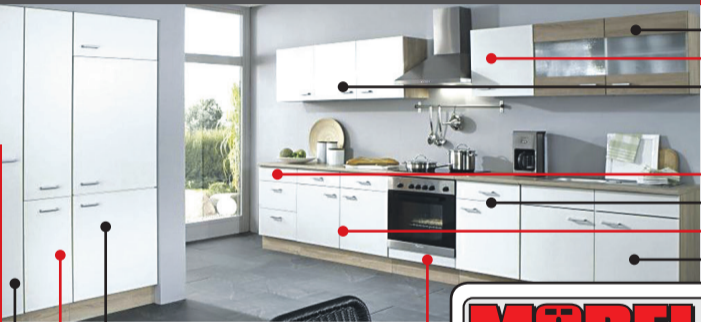

RIESENAUSWAHL

auf über 3.000 m² | Möbel aus allen Wohnbereichen

BERATUNG
FINANZIERUNG
LIEFERUNG
MONTAGE

Noch mehr Küchen unter
www.artego-kuechen.de

Glashänger	100 cm	80,- €
Hänger	50 cm	34,- €
Hänger	100 cm	49,- €
Topfschrank		145,- €
Unterschrank	50 cm	75,- €
Unterschrank	100 cm	110,- €
Spüle	100 cm	163,- €

Küchenschrankumbau	140,- €
Apotheker-Schrank	170,- €
Seitenschrank 50 cm	100,- €
Herdumbau	53,- €

MÖBEL
FISCHER
Verkauf ab Lager

Neuhardenberg
Am Windmühlenberg 1
Tel. (033476) 54 255
www.moebellagerfischer.de
ÖFFNUNGSZEITEN:
Mo.-Fr. 09.00 - 18.00 Uhr
Sa. 09.00 - 12.00 Uhr